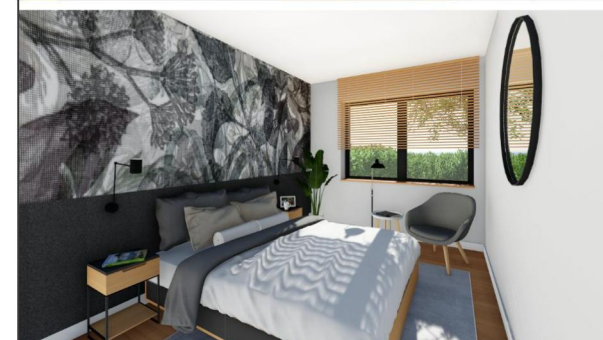

Osiedle Polna

Margonin

A/05

61,42 m²

mieszkanie 3 pokojowe
z ogrodem, na parterze
w budynku A.

Przykładowa aranżacja mieszkania

* Możliwość dokupienia komórek lokatorskich
o powierzchni 2,37-4,74 m²

Prezentowana informacja nie stanowi oferty handlowej w rozumieniu art. 66 § 1 kodeksu cywilnego oraz innych właściwych przepisów prawnych. Obmiar powierzchni użytkowej lokalu mieszkalnego wykonano zgodnie z normą PN-ISO 9836:1997. Aranżacja lokalu mieszkalnego przedstawiona na rzucie jest przykładowa. W toku realizacji wymiary i powierzchnie mogą ulec zmianom. Pomiarów pod zakup mebli, urządzeń i wyposażenia należy dokonać z natury, po zakończeniu realizacji. Powierzchnie ogrodów, balkonów nie podlegają obmiarowi.