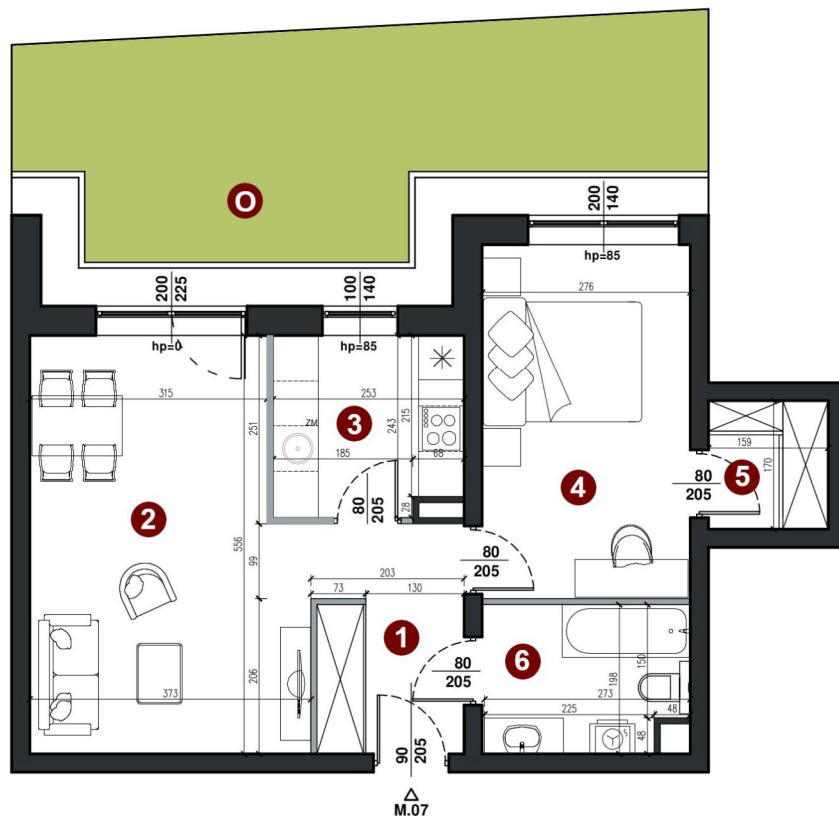

Osiedle Polna

Margonin

A/07

52,08 m²

mieszkanie 2 pokojowe
z oddzielną kuchnią
i ogrodem, na parterze
w budynku A.

Mieszkanie A/07 _ Zestawienie powierzchni :

1. Przedpokój	3,95 m ²
2. Salon	21,28 m ²
3. Kuchnia	5,95 m ²
4. Sypialnia	12,97 m ²
5. Garderoba	2,70 m ²
B Łazienka	5,23 m ²
Ogród	29,62 m ²
Pow. użytkowa	52,08 m²

■ ściany bez możliwości demontażu
■ ściany działowe z możliwością demontażu

0 1 2 3 4 5m

Prezentowana informacja nie stanowi oferty handlowej w rozumieniu art. 66 § 1 kodeksu cywilnego oraz innych właściwych przepisów prawnych. Obmiar powierzchni użytkowej lokalu mieszkalnego wykonano zgodnie z normą PN-ISO 9836:1997. Aranżacja lokalu mieszkalnego przedstawiona na rzucie jest przykładowa. W toku realizacji wymiary i powierzchnie mogą ulec zmianom. Pomiarów pod zakup mebli, urządzeń i wyposażenia należy dokonać z natury, po zakończeniu realizacji. Powierzchnie ogrodów, balkonów nie podlegają obmiarowi.

lokatorskich o powierzchni 2,37-4,74 m²

Osiedle Polna

Margonin

A/07

52,08 m²

mieszkanie 2 pokojowe
z oddzielną kuchnią
i ogrodem, na parterze
w budynku A.

Przykładowa aranżacja mieszkania

* Możliwość dokupienia komórek lokatorskich
o powierzchni 2,37-4,74 m²