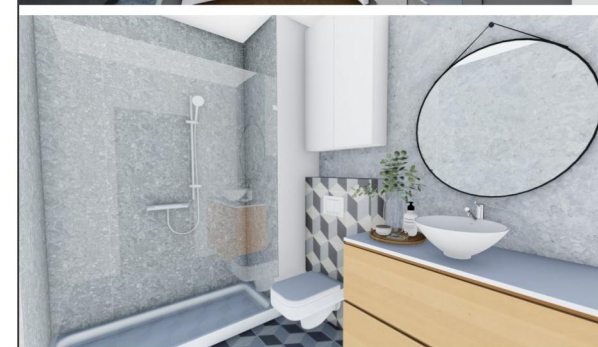

lokatorskich o powierzchni 2,37-4,74 m²

Osiedle Polna

Margonin

A/07

52,08 m²

mieszkanie 2 pokojowe
z oddzielną kuchnią
i ogrodem, na parterze
w budynku A.

Przykładowa aranżacja mieszkania

* Możliwość dokupienia komórek lokatorskich
o powierzchni 2,37-4,74 m²