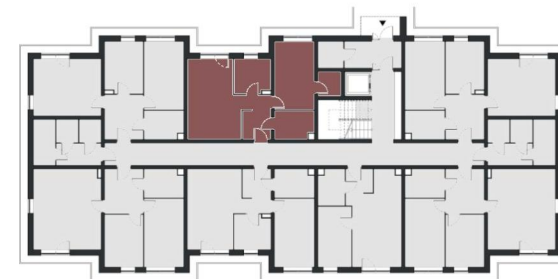

Osiedle Polna

Margonin

A/07

52,08 m²

mieszkanie 2 pokojowe
z oddzielną kuchnią
i ogrodem, na parterze
w budynku A.

Mieszkanie A/07 _ Zestawienie powierzchni :

1. Przedpokój	3,95 m ²
2. Salon	21,28 m ²
3. Kuchnia	5,95 m ²
4. Sypialnia	12,97 m ²
5. Garderoba	2,70 m ²
B Łazienka	5,23 m ²
Ogród	29,62 m ²
Pow. użytkowa	52,08 m²

■ ściany bez możliwości demontażu
■ ściany działowe z możliwością demontażu

0 1 2 3 4 5m

Prezentowana informacja nie stanowi oferty handlowej w rozumieniu art. 66 § 1 kodeksu cywilnego oraz innych właściwych przepisów prawnych. Obmiar powierzchni użytkowej lokalu mieszkalnego wykonano zgodnie z normą PN-ISO 9836:1997. Aranżacja lokalu mieszkalnego przedstawiona na rzucie jest przykładowa. W toku realizacji wymiary i powierzchnie mogą ulec zmianom. Pomiarów pod zakup mebli, urządzeń i wyposażenia należy dokonać z natury, po zakończeniu realizacji. Powierzchnie ogrodów, balkonów nie podlegają obmiarowi.

lokatorskich o powierzchni 2,37-4,74 m²

Osiedle Polna

Margonin

A/07

52,08 m²

mieszkanie 2 pokojowe
z oddzielną kuchnią
i ogrodem, na parterze
w budynku A.

Przykładowa aranżacja mieszkania

* Możliwość dokupienia komórek lokatorskich
o powierzchni 2,37-4,74 m²