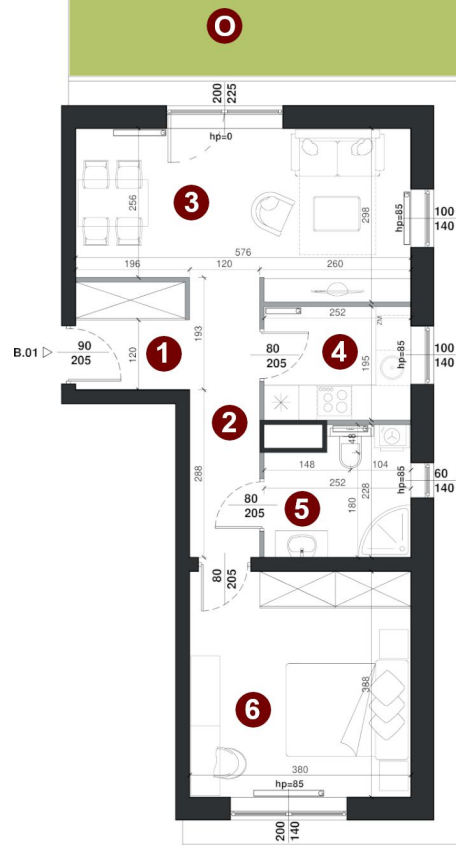

# B/01

## 50,05m<sup>2</sup>

mieszkanie 2 pokojowe  
z oddzielną kuchnią  
i ogrodem, na parterze  
w budynku B.

■ ściany bez możliwości demontażu  
■ ściany działowe z możliwością demontażu

Prezentowana informacja nie stanowi oferty handlowej w rozumieniu art. 66 § 1 kodeksu cywilnego oraz innych właściwych przepisów prawnych. Obmiar powierzchni użytkowej lokalu mieszkalnego wykonano zgodnie z normą PN-ISO 9836:1997. Aranżacja lokalu mieszkalnego przedstawiona na rzucie jest przykładowa. W toku realizacji wymiary i powierzchnie mogą ulec zmianom. Pomiarów pod zakup mebli, urządzeń i wyposażenia należy dokonać z natury, po zakończeniu realizacji. Powierzchnie ogrodów, balkonów nie podlegają obmiarowi.

**Mieszkanie B/01 \_ Zestawienie powierzchni :**

1. Przedpokój	3,57 m <sup>2</sup>
2. Korytarz	5,25 m <sup>2</sup>
3. Salon	16,35 m <sup>2</sup>
4. Kuchnia	4,90 m <sup>2</sup>
5. Łazienka	5,23 m <sup>2</sup>
6. Sypialnia	14,75 m <sup>2</sup>
O Ogród	ok. 120,00 m <sup>2</sup>

## B/01 50,05m<sup>2</sup>

mieszkanie 2 pokojowe  
z oddzielną kuchnią  
i ogrodem, na parterze  
w budynku B.

Przykładowa aranżacja mieszkania

Prezentowana informacja nie stanowi oferty handlowej w rozumieniu art. 66 § 1 kodeksu cywilnego oraz innych właściwych przepisów prawnych. Obmiar powierzchni użytkowej lokalu mieszkalnego wykonano zgodnie z normą PN-ISO 9836:1997. Aranżacja lokalu mieszkalnego przedstawiona na rzucie jest przykładowa. W toku realizacji wymiary i powierzchnie mogą ulec zmianom. Pomiarów pod zakup mebli, urządzeń i wyposażenia należy dokonać z natury, po zakończeniu realizacji. Powierzchnie ogrodów, balkonów nie podlegają obmiarowi.