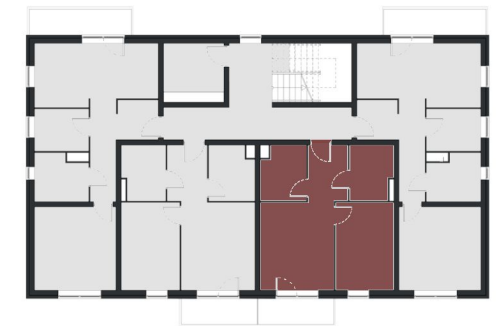

## 40,25m<sup>2</sup>

mieszkanie 2 pokojowe  
z oddzielną kuchnią  
i balkonem, na I piętrze  
w budynku B.

■ ściany bez możliwości demontażu  
■ ściany działowe z możliwością demontażu

Prezentowana informacja nie stanowi oferty handlowej w rozumieniu art. 66 § 1 kodeksu cywilnego oraz innych właściwych przepisów prawnych. Obmiar powierzchni użytkowej lokalu mieszkalnego wykonano zgodnie z normą PN-ISO 9836:1997. Aranżacja lokalu mieszkalnego przedstawiona na rzucie jest przykładowa. W toku realizacji wymiary i powierzchnie mogą ulec zmianom. Pomiarów pod zakup mebli, urządzeń i wyposażenia należy dokonać z natury, po zakończeniu realizacji. Powierzchnie ogrodów, balkonów nie podlegają obmiarowi.

### Mieszkanie B/06 \_ Zestawienie powierzchni :

1. Przedpokój	4,90 m <sup>2</sup>
2. Łazienka	5,05 m <sup>2</sup>
3. Sypialnia	11,05 m <sup>2</sup>
4. Salon	14,00 m <sup>2</sup>
5. Kuchnia	5,25 m <sup>2</sup>
B Balkon	4,26 m <sup>2</sup>
<b>Pow.użytkowa</b>	<b>40,25 m<sup>2</sup></b>