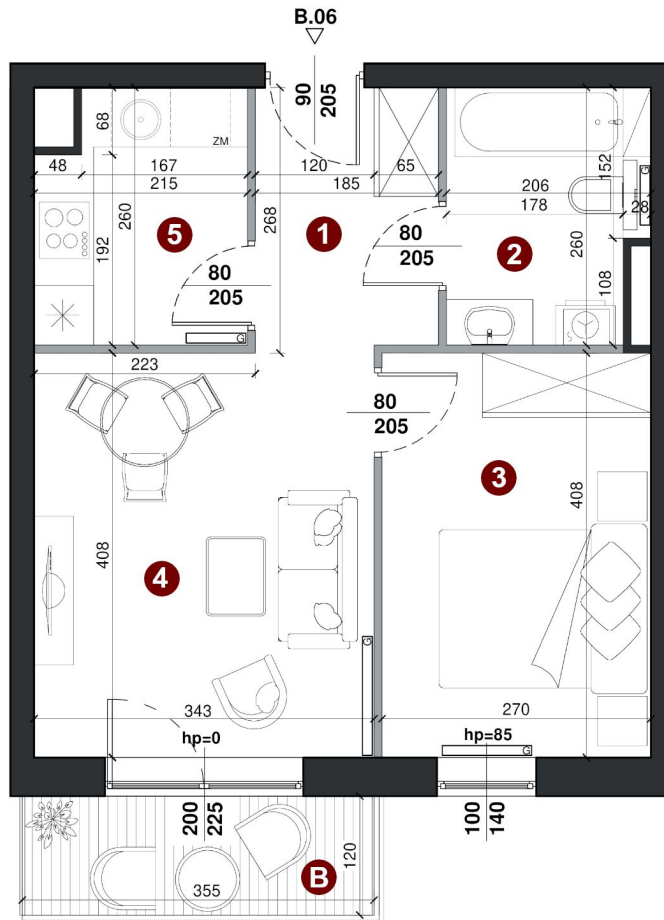

## 40,25m<sup>2</sup>

mieszkanie 2 pokojowe  
z oddzielną kuchnią  
i balkonem, na I piętrze  
w budynku B.

■ ściany bez możliwości demontażu  
■ ściany działowe z możliwością demontażu

Prezentowana informacja nie stanowi oferty handlowej w rozumieniu art. 66 § 1 kodeksu cywilnego oraz innych właściwych przepisów prawnych. Obmiar powierzchni użytkowej lokalu mieszkalnego wykonano zgodnie z normą PN-ISO 9836:1997. Aranżacja lokalu mieszkalnego przedstawiona na rzucie jest przykładowa. W toku realizacji wymiary i powierzchnie mogą ulec zmianom. Pomiarów pod zakup mebli, urządzeń i wyposażenia należy dokonać z natury, po zakończeniu realizacji. Powierzchnie ogrodów, balkonów nie podlegają obmiarowi.

### Mieszkanie B/06 \_ Zestawienie powierzchni :

1. Przedpokój	4,90 m <sup>2</sup>
2. Łazienka	5,05 m <sup>2</sup>
3. Sypialnia	11,05 m <sup>2</sup>
4. Salon	14,00 m <sup>2</sup>
5. Kuchnia	5,25 m <sup>2</sup>
B Balkon	4,26 m <sup>2</sup>
<b>Pow.użytkowa</b>	<b>40,25 m<sup>2</sup></b>

## B/06

40,25m<sup>2</sup>

mieszkanie 2 pokojowe  
z oddzielną kuchnią  
i balkonem, na I piętrze  
w budynku B.

Przykładowa aranżacja mieszkania

Prezentowana informacja nie stanowi oferty handlowej w rozumieniu art. 66 § 1 kodeksu cywilnego oraz innych właściwych przepisów prawnych. Obmiar powierzchni użytkowej lokalu mieszkalnego wykonano zgodnie z normą PN-ISO 9836:1997. Aranżacja lokalu mieszkalnego przedstawiona na rzucie jest przykładowa. W toku realizacji wymiary i powierzchnie mogą ulec zmianom. Pomiarów pod zakup mebli, urządzeń i wyposażenia należy dokonać z natury, po zakończeniu realizacji. Powierzchnie ogrodów, balkonów nie podlegają obmiarowi.