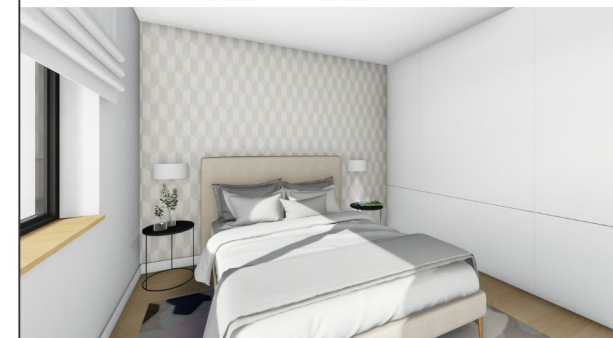

Osiedle Polna

Margonin

B/08

50,05m²

mieszkanie 2 pokojowe
z oddzielną kuchnią
i balkonem, na I piętrze
w budynku B.

Przykładowa aranżacja mieszkania

Prezentowana informacja nie stanowi oferty handlowej w rozumieniu art. 66 § 1 kodeksu cywilnego oraz innych właściwych przepisów prawnych. Obmiar powierzchni użytkowej lokalu mieszkalnego wykonano zgodnie z normą PN-ISO 9836:1997. Aranżacja lokalu mieszkalnego przedstawiona na rzucie jest przykładowa. W toku realizacji wymiary i powierzchnie mogą ulec zmianom. Pomiarów pod zakup mebli, urządzeń i wyposażenia należy dokonać z natury, po zakończeniu realizacji. Powierzchnie ogrodów, balkonów nie podlegają obmiarowi.